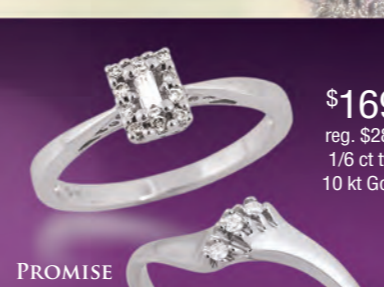

\$89
reg. \$142
Platina

Platina

\$79
reg. \$121

\$99
reg. \$176

RADIANTE
more love more joy

\$2799
reg. \$4142
1 1/4 ct tw

\$999
reg. \$1570
1/2 ct tw

\$2499
reg. \$3570
1 1/2 ct tw

\$1499
reg. \$2285
3/4 ct tw

\$2299
reg. \$3427
1 1/2 ct tw

SPECIAL LIMITED TIME PRICING!

Your Choice \$599
1/2 CT ROUND OR PRINCESS CUT SOLITAIRE (.45 - .52 CARAT)

PROMISE RINGS

\$99
reg. \$141
.03 ct tw
10 kt Gold